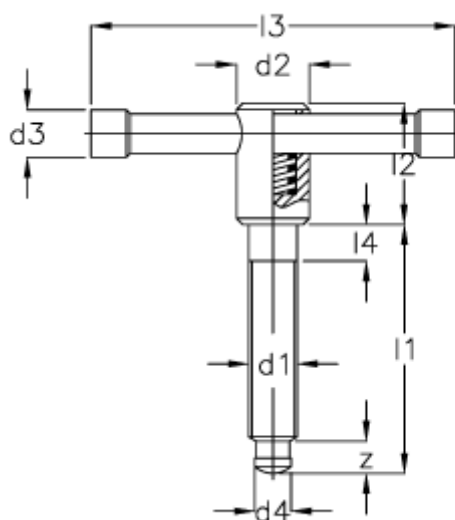

Varenummer: 20475727
Beskrivelse: E+G Knebelskrue med løs knebel
DIN 6306M 20-70-D

Mål

| | | |
|----|------------|----------|
| d1 | = M 20 | z = 12.4 |
| d2 | = 30 | |
| d3 | = 16 | |
| d4 | h11 = 15.5 | |
| l1 | = 70 | |
| l2 | = 45 | |
| l3 | = 140 | |
| l4 | = 10 | |